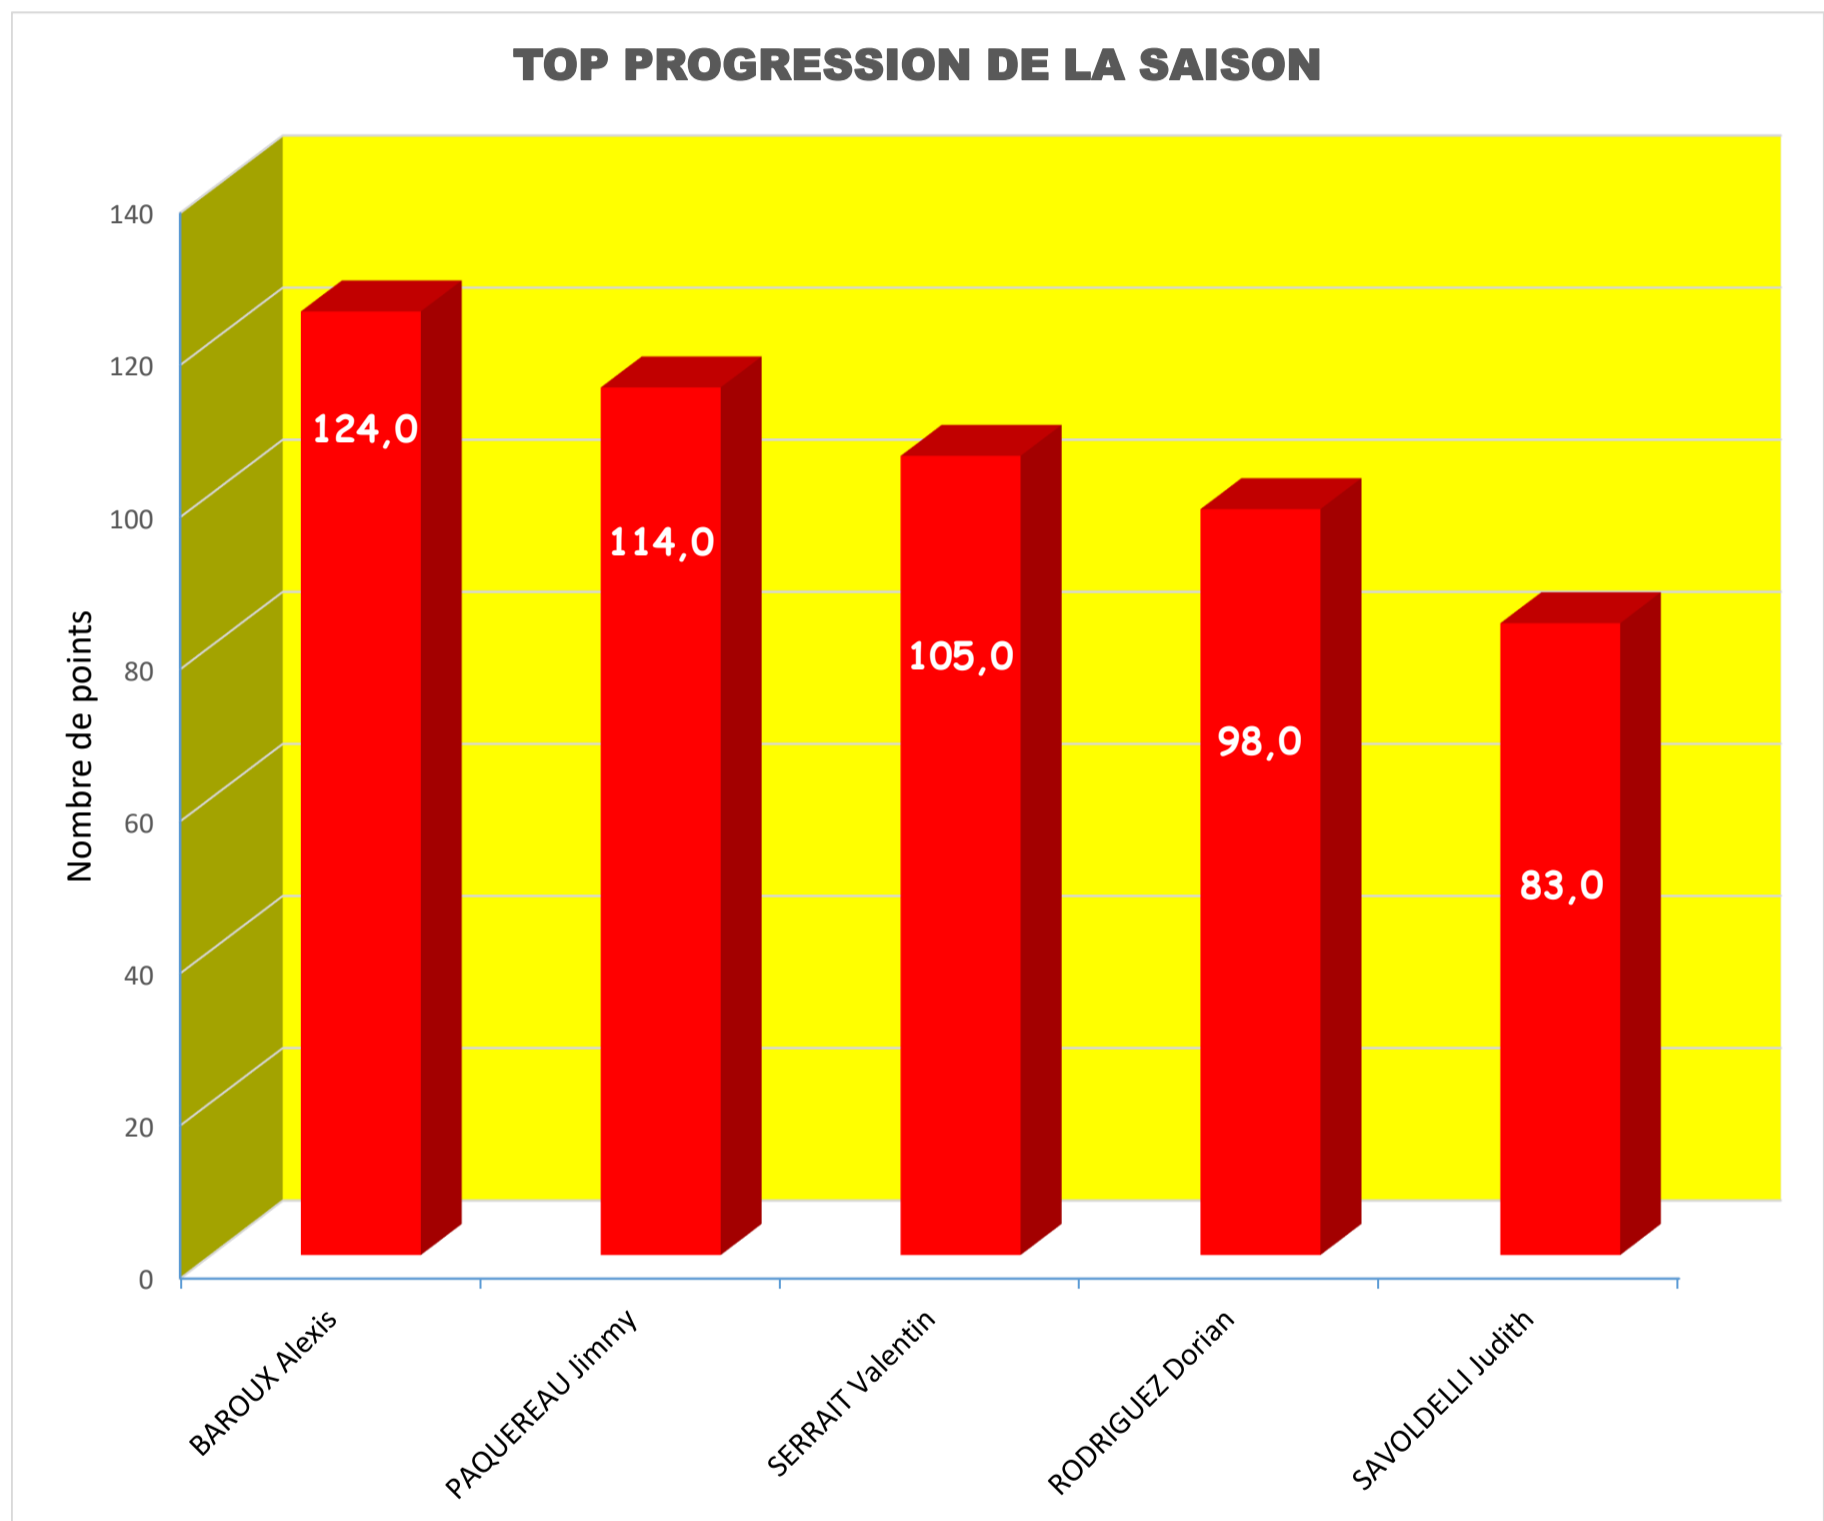

TOP PROGRESSION MENSUELLE

#	Nom Prénom	Points	Evolution
1er	PAQUEREAU Jimmy	1508,0	50,9
2ème	RODRIGUEZ Dorian	598,0	35,0
3ème	BEAUFILS Victor	629,0	18,9
4ème	CALBRY Romain	1020,0	18,5
5ème	GATARD Alexandre	991,0	16,3

TOP PROGRESSION MENSUELLE

LES PLUS FORTE CHUTES MENSUELLES

#	Nom Prénom	Points	Evolution
1er	AUFRANC Martial	1237,0	-44,2
2ème	PHILIPPEAU Arnaud	1400,0	-23,5
3ème	SEVIN Teddy	1103,0	-22,5
4ème	LAPLANCHE Alexandre	910,9	-21,6
5ème	DESCHAMPS Guy	784,0	-21,5

TOP PROGRESSION DE LA SAISON

#	Nom Prénom	Points	Evolution
1er	BAROUX Alexis	805,0	124,0
2ème	PAQUEREAU Jimmy	1508,0	114,0
3ème	SERRAIT Valentin	1121,0	105,0
4ème	RODRIGUEZ Dorian	598,0	98,0
5ème	SAVOLDELLI Judith	683,0	83,0