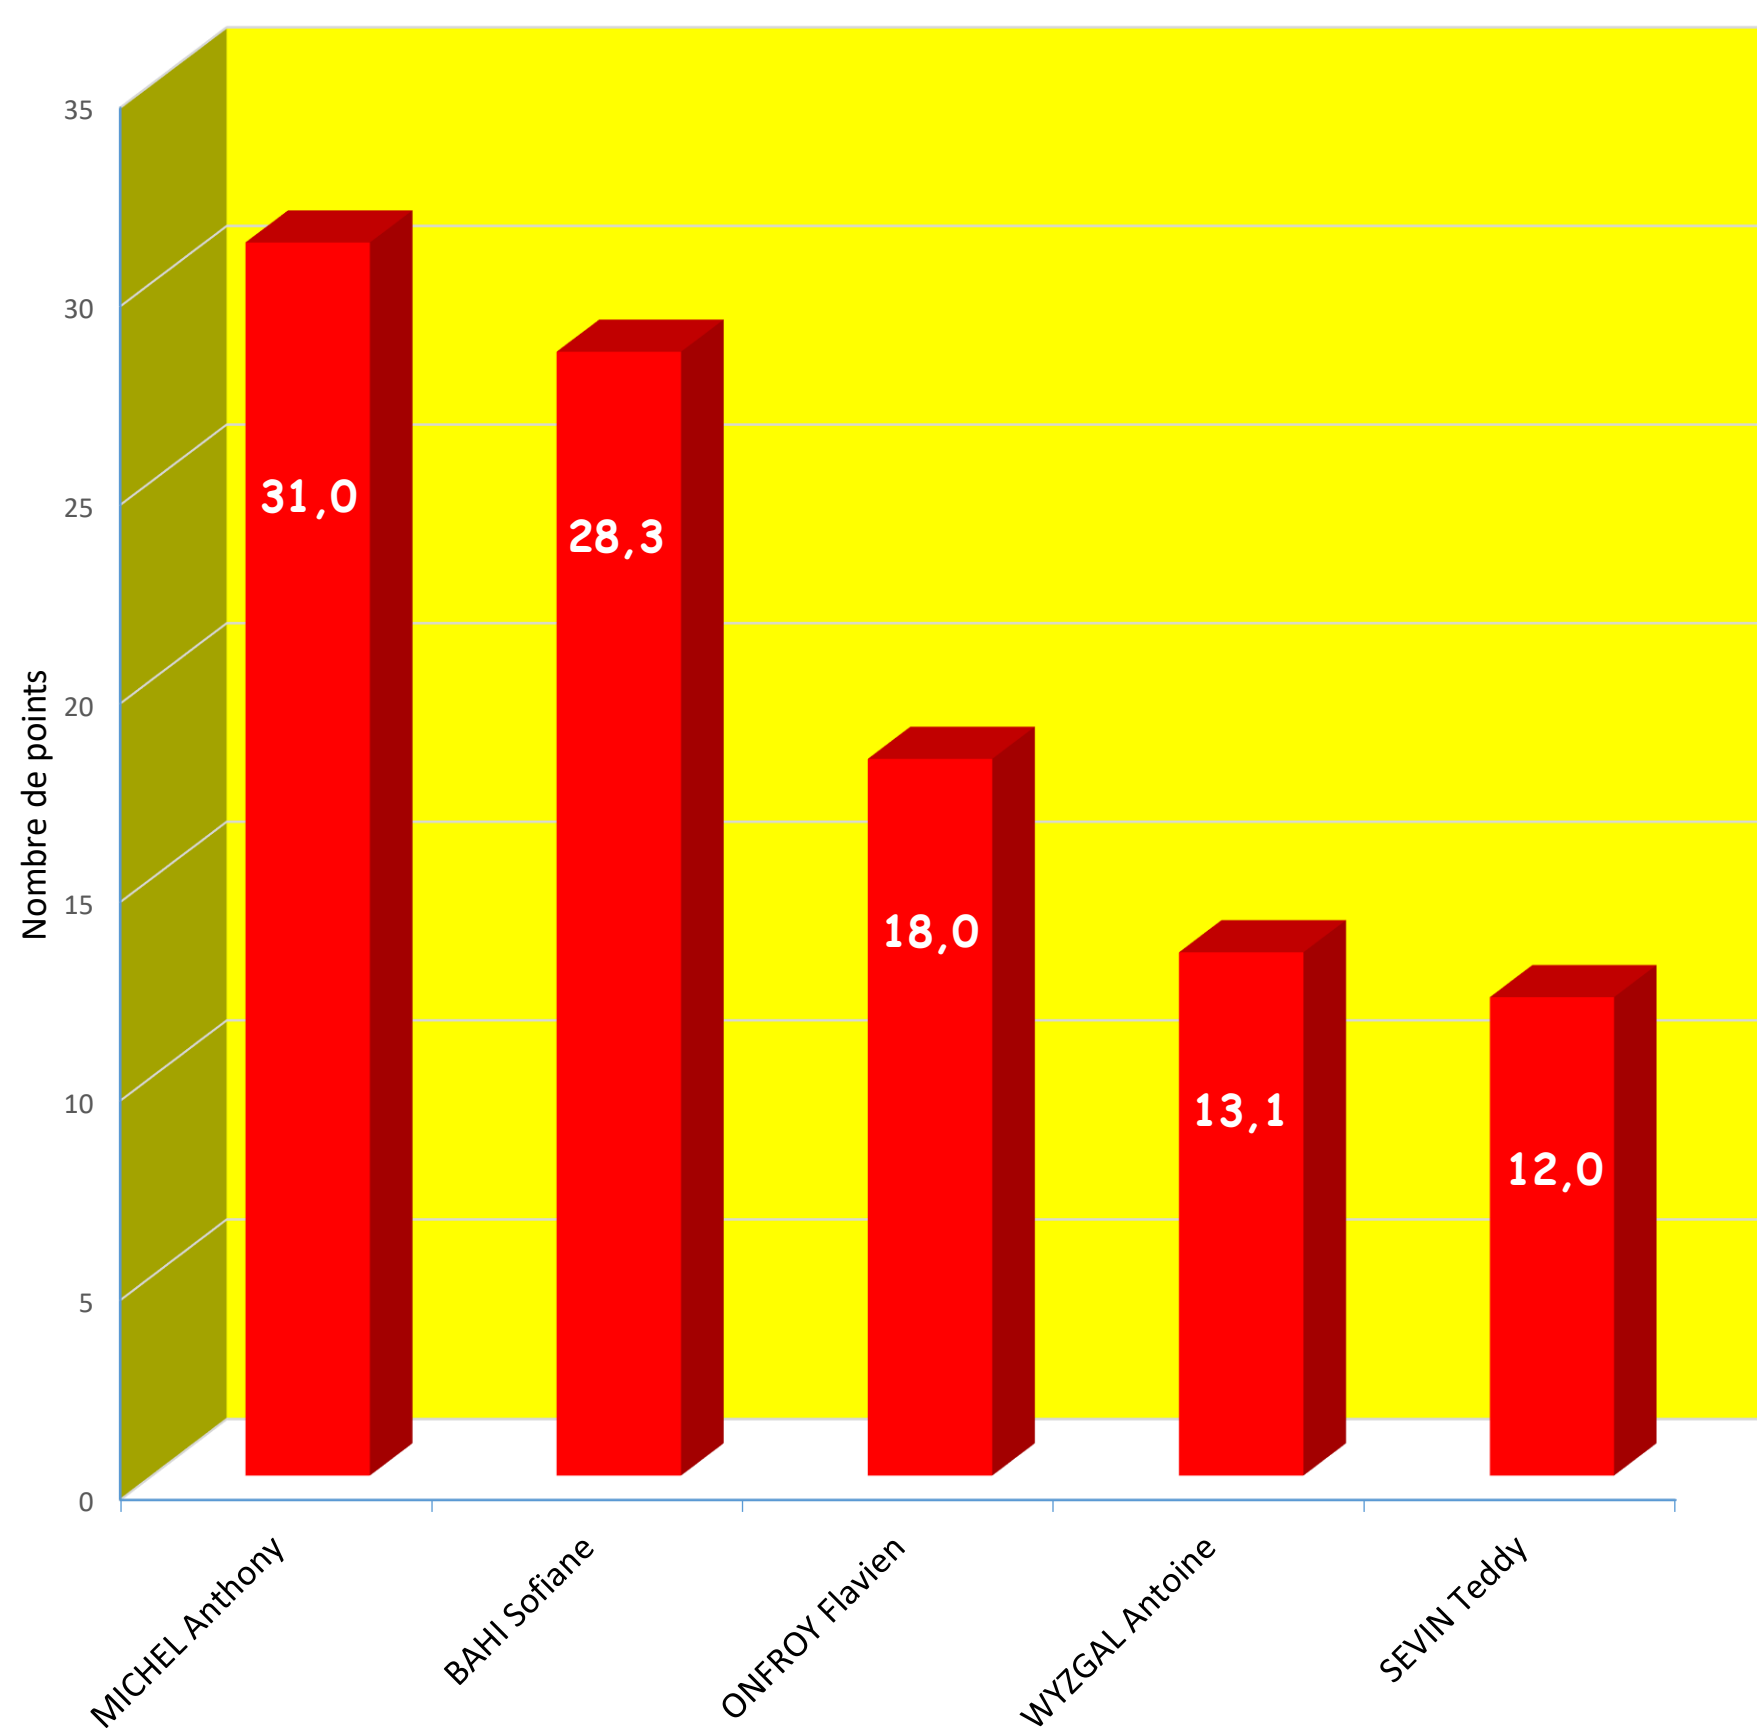

TOP PROGRESSION MENSUELLE

#	Nom Prénom	Points	Evolution
1er	MICHEL Anthony	782,7	31,0
2ème	BAHI Sofiane	534,3	28,3
3ème	ONFROY Flavien	656,4	18,0
4ème	WYZGAL Antoine	896,1	13,1
5ème	SEVIN Teddy	1159,1	12,0

TOP PROGRESSION MENSUELLE

TOP PROGRESSION DE LA SAISON

#	Nom Prénom	Points	Evolution
1er	DE RIDDER Valentin	1450,9	251,9
2ème	DAVID Enzo	1197,4	212,4
3ème	MERZEAU Florent	768,7	178,7
4ème	MICHEL Anthony	782,7	172,7
5ème	CLEQUIN Léo	969,0	148,0

TOP PROGRESSION DE LA SAISON