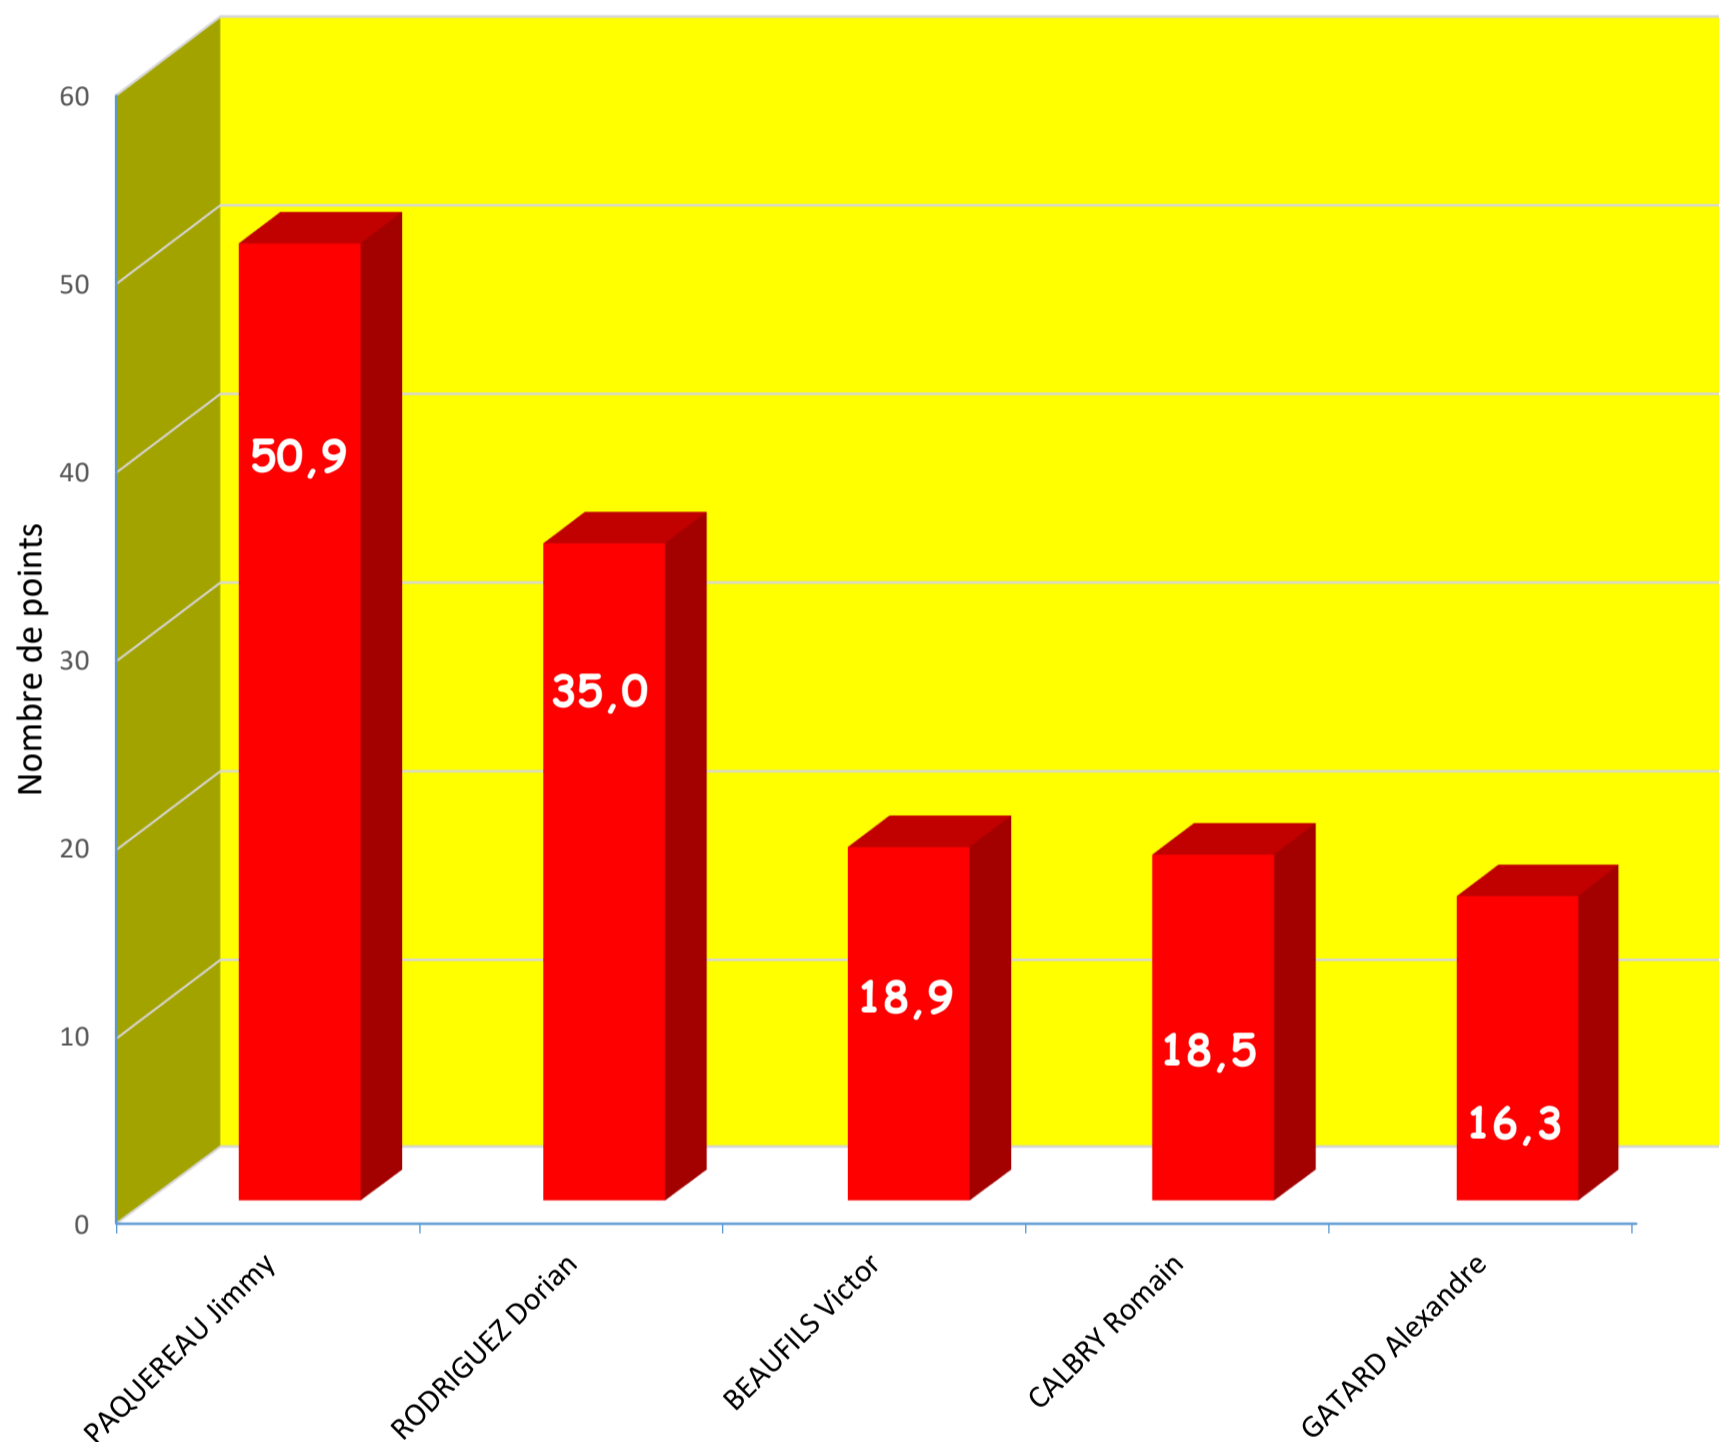

TOP PROGRESSION MENSUELLE

LES PLUS FORTE CHUTES MENSUELLES

#	Nom Prénom	Points	Evolution
1er	AUFRANC Martial	1237,0	-44,2
2ème	PHILIPPEAU Arnaud	1400,0	-23,5
3ème	SEVIN Teddy	1103,0	-22,5
4ème	LAPLANCHE Alexandre	910,9	-21,6
5ème	DESCHAMPS Guy	784,0	-21,5