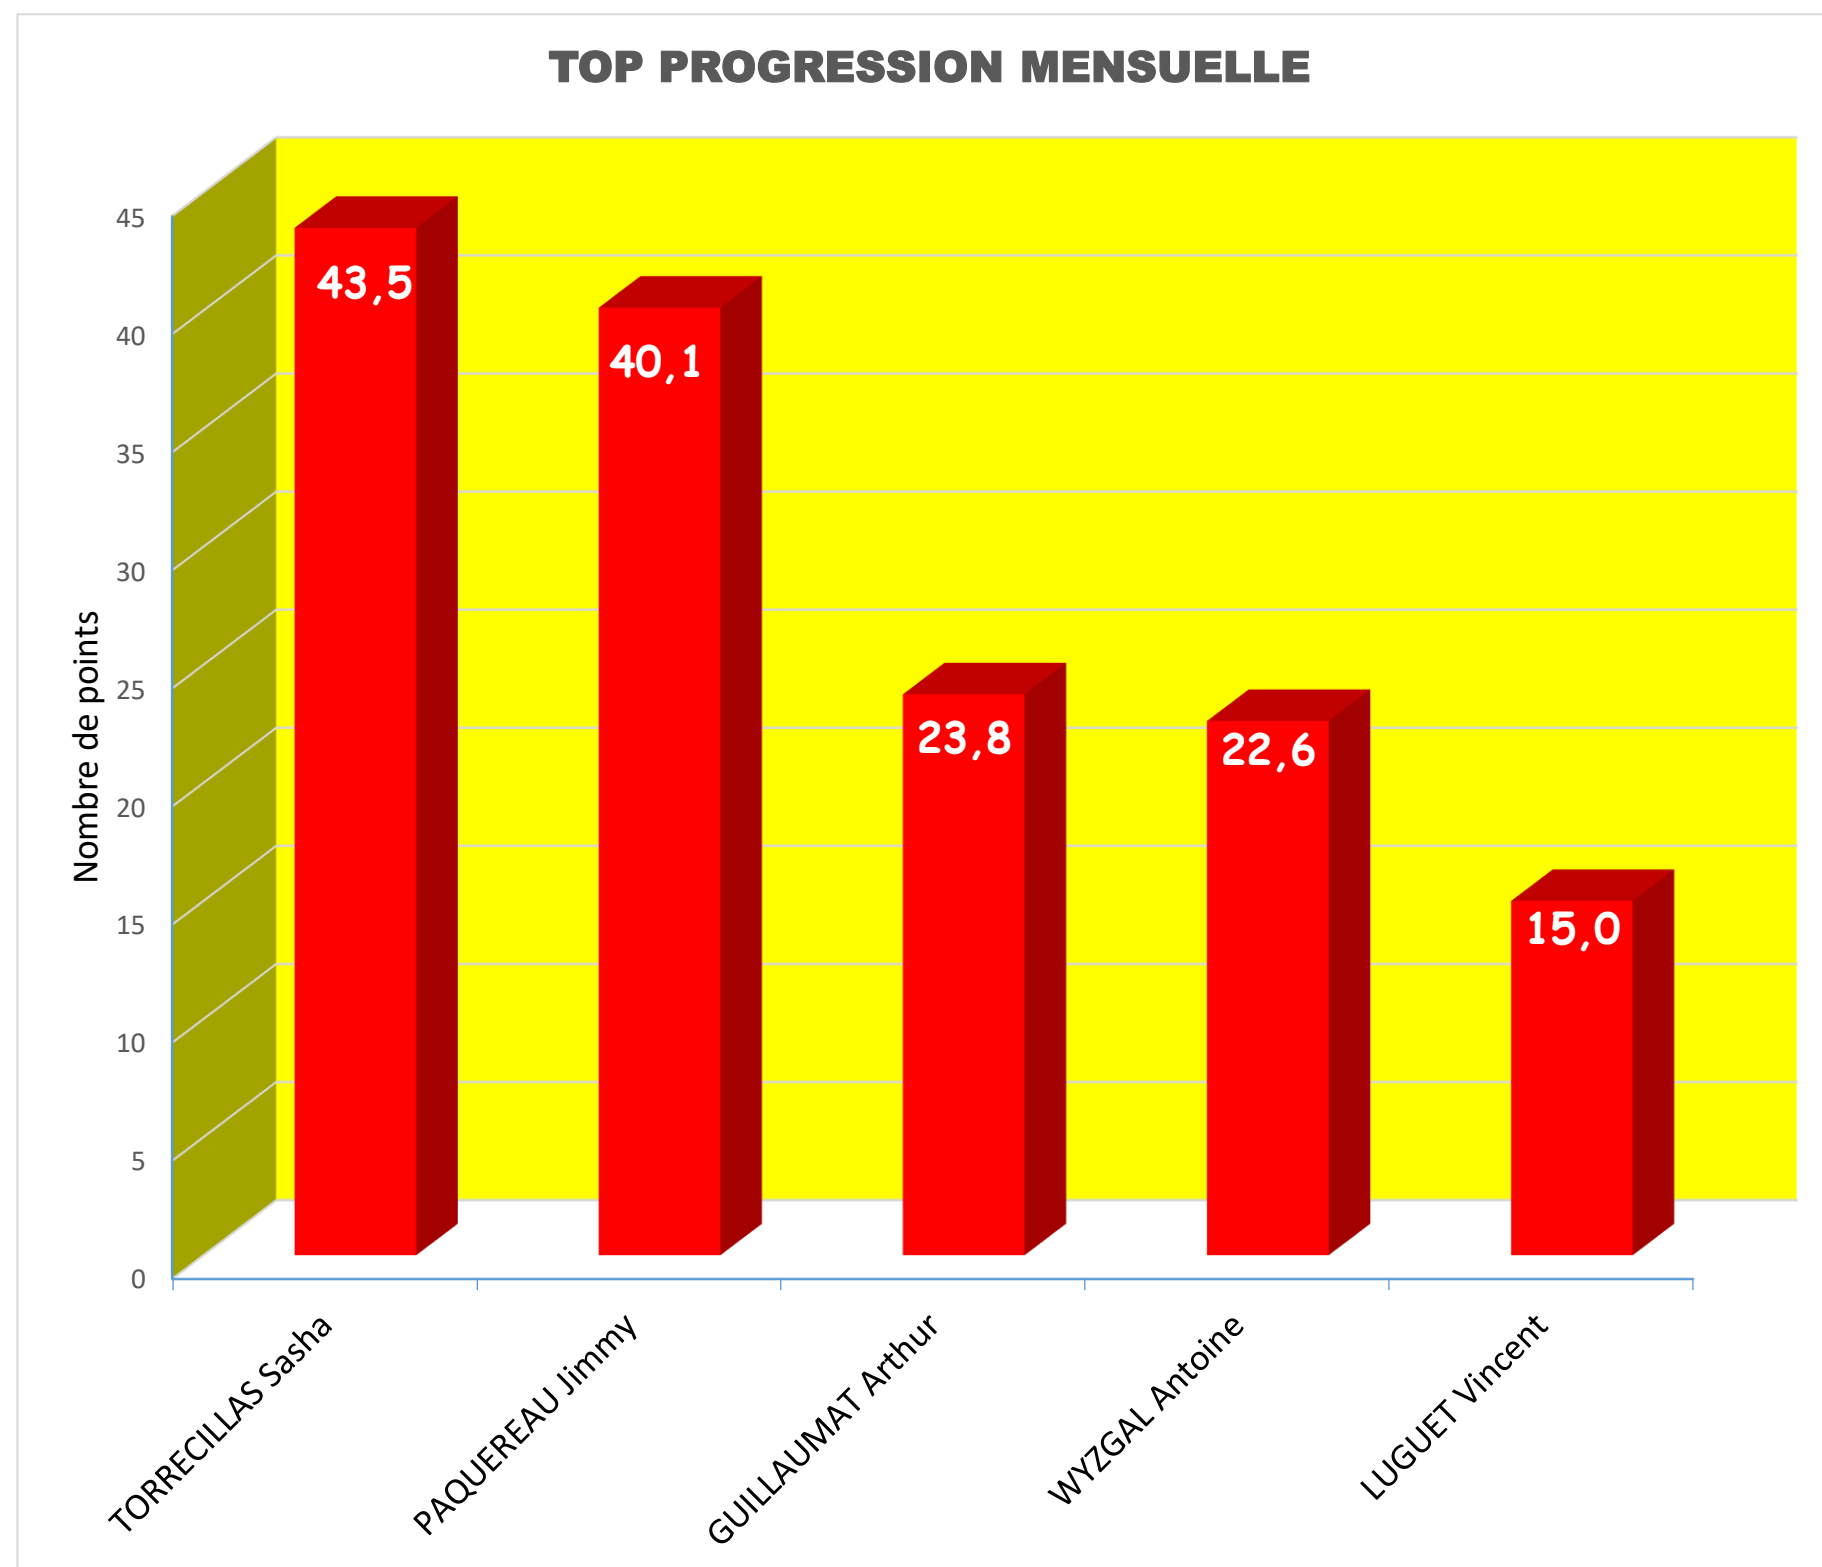

TOP PROGRESSION MENSUELLE

#	Nom Prénom	Points	Evolution
1er	TORRECILLAS Sasha	575,0	43,5
2ème	PAQUEREAU Jimmy	1674,0	40,1
3ème	GUILLAUMAT Arthur	523,0	23,8
4ème	WYZGAL Antoine	983,0	22,6
5ème	LUGUET Vincent	1263,0	15,0

TOP PROGRESSION DE LA SAISON

#	Nom Prénom	Points	Evolution
1er	LUGUET Vincent	1263,0	763,0
2ème	MUNTHASIR HAMZA Mohamed Athyab	727,0	111,0
3ème	GATARD Alexandre	1081,0	81,0
4ème	WYZGAL Antoine	983,0	78,0
5ème	TORRECILLAS Sasha	575,0	75,0