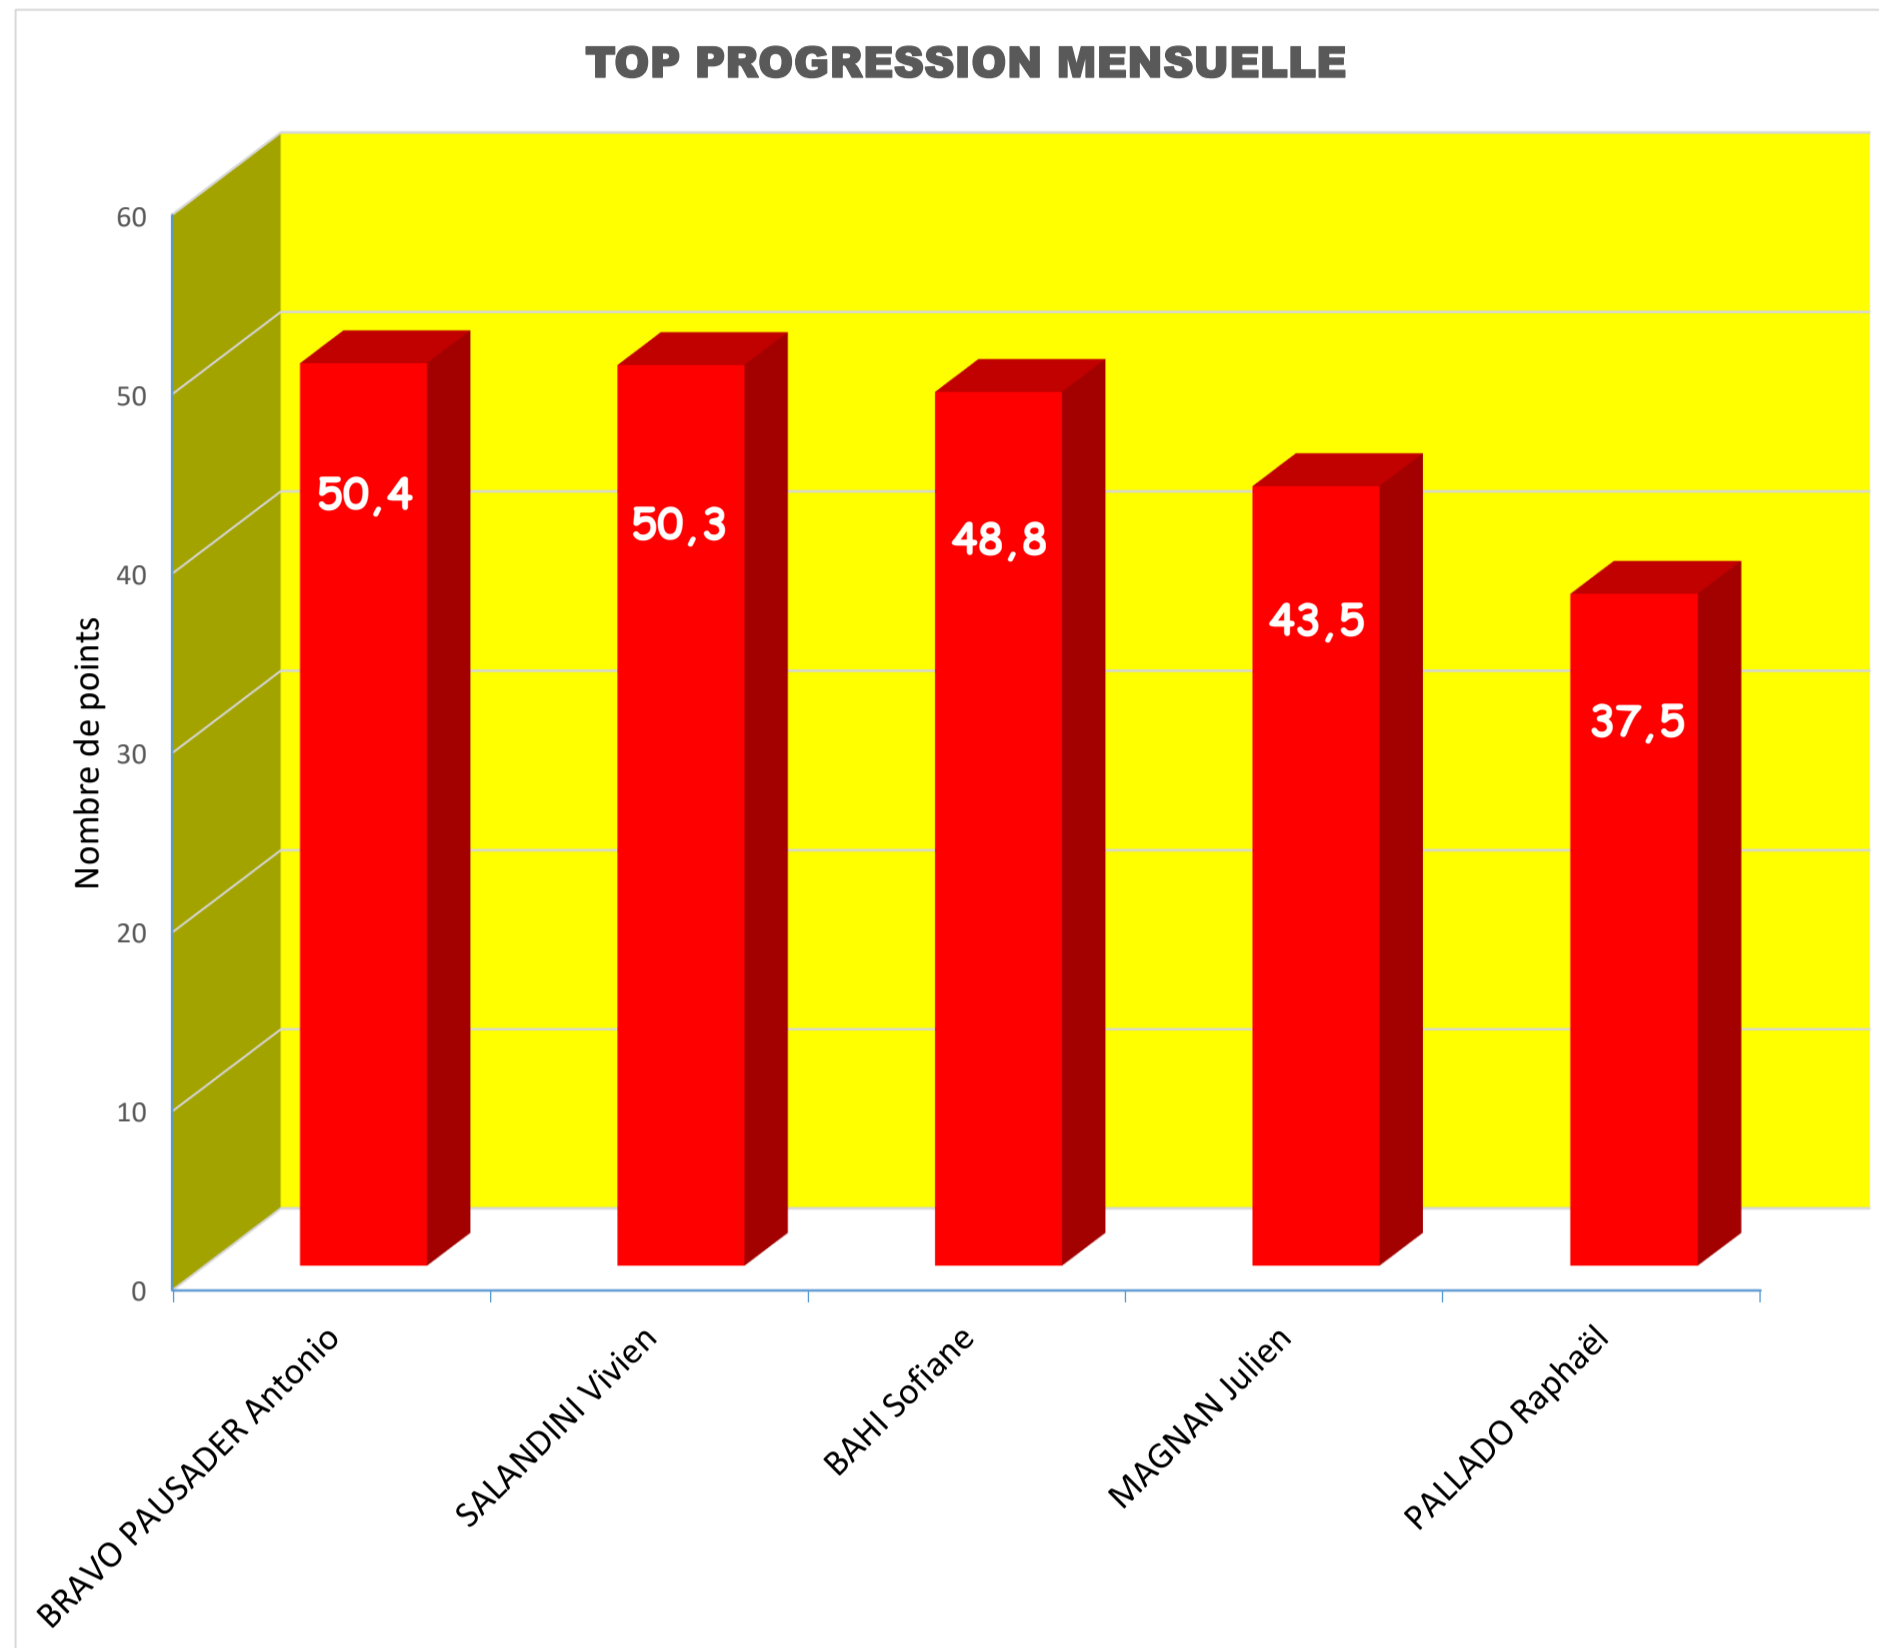

### TOP PROGRESSION MENSUELLE

#	Nom Prénom	Points	Evolution
1er	BRAVO PAUSADER Antonio	605,4	50,4
2ème	SALANDINI Vivien	688,9	50,3
3ème	BAHI Sofiane	648,8	48,8
4ème	MAGNAN Julien	644,0	43,5
5ème	PALLADO Raphaël	558,5	37,5

### TOP PROGRESSION DE LA SAISON

#	Nom Prénom	Points	Evolution
1er	SALANDINI Vivien	688,9	72,9
2ème	BRAVO PAUSADER Antonio	605,4	62,4
3ème	PALLADO Raphaël	558,5	58,5
4ème	GUILLAUMAT Arthur	557,8	57,8
5ème	MAGNAN Julien	644,0	49,0